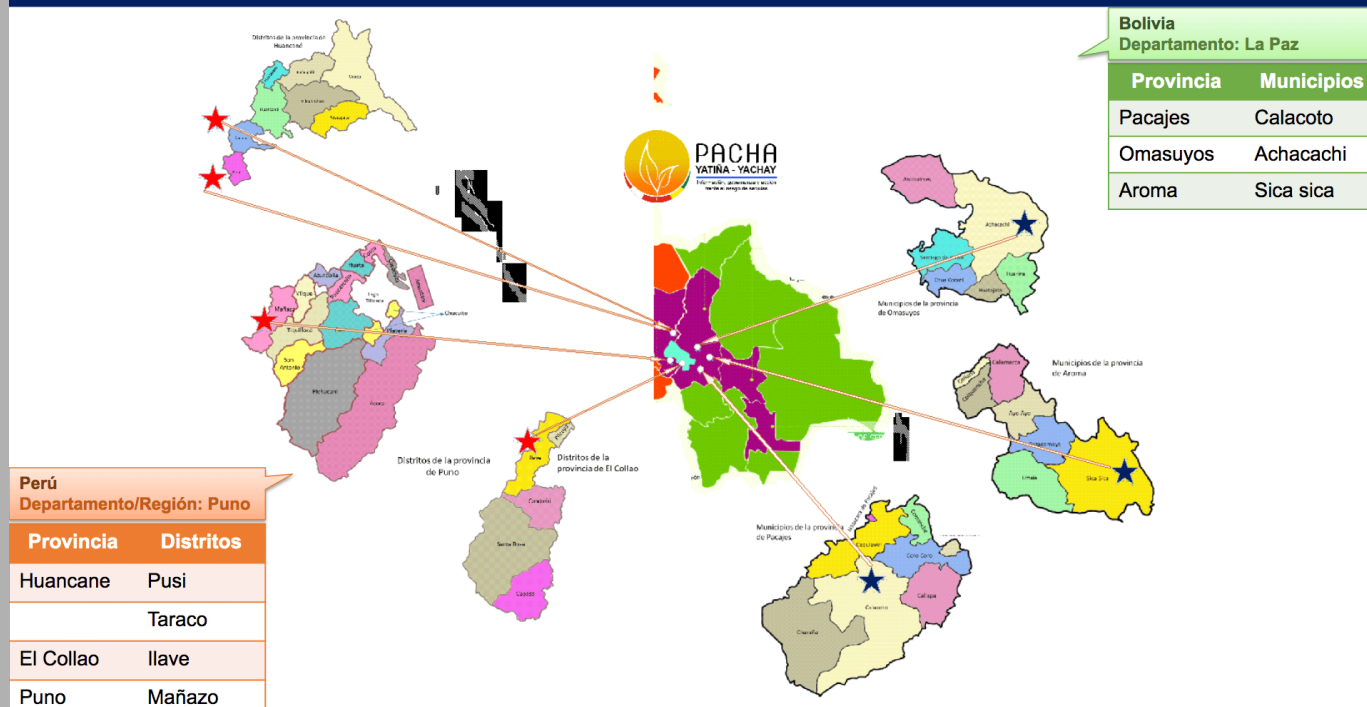

Mapa- zona de intervención del proyecto

AREA DE INTERVENCIÓN DEL PROYECTO BINACIONAL